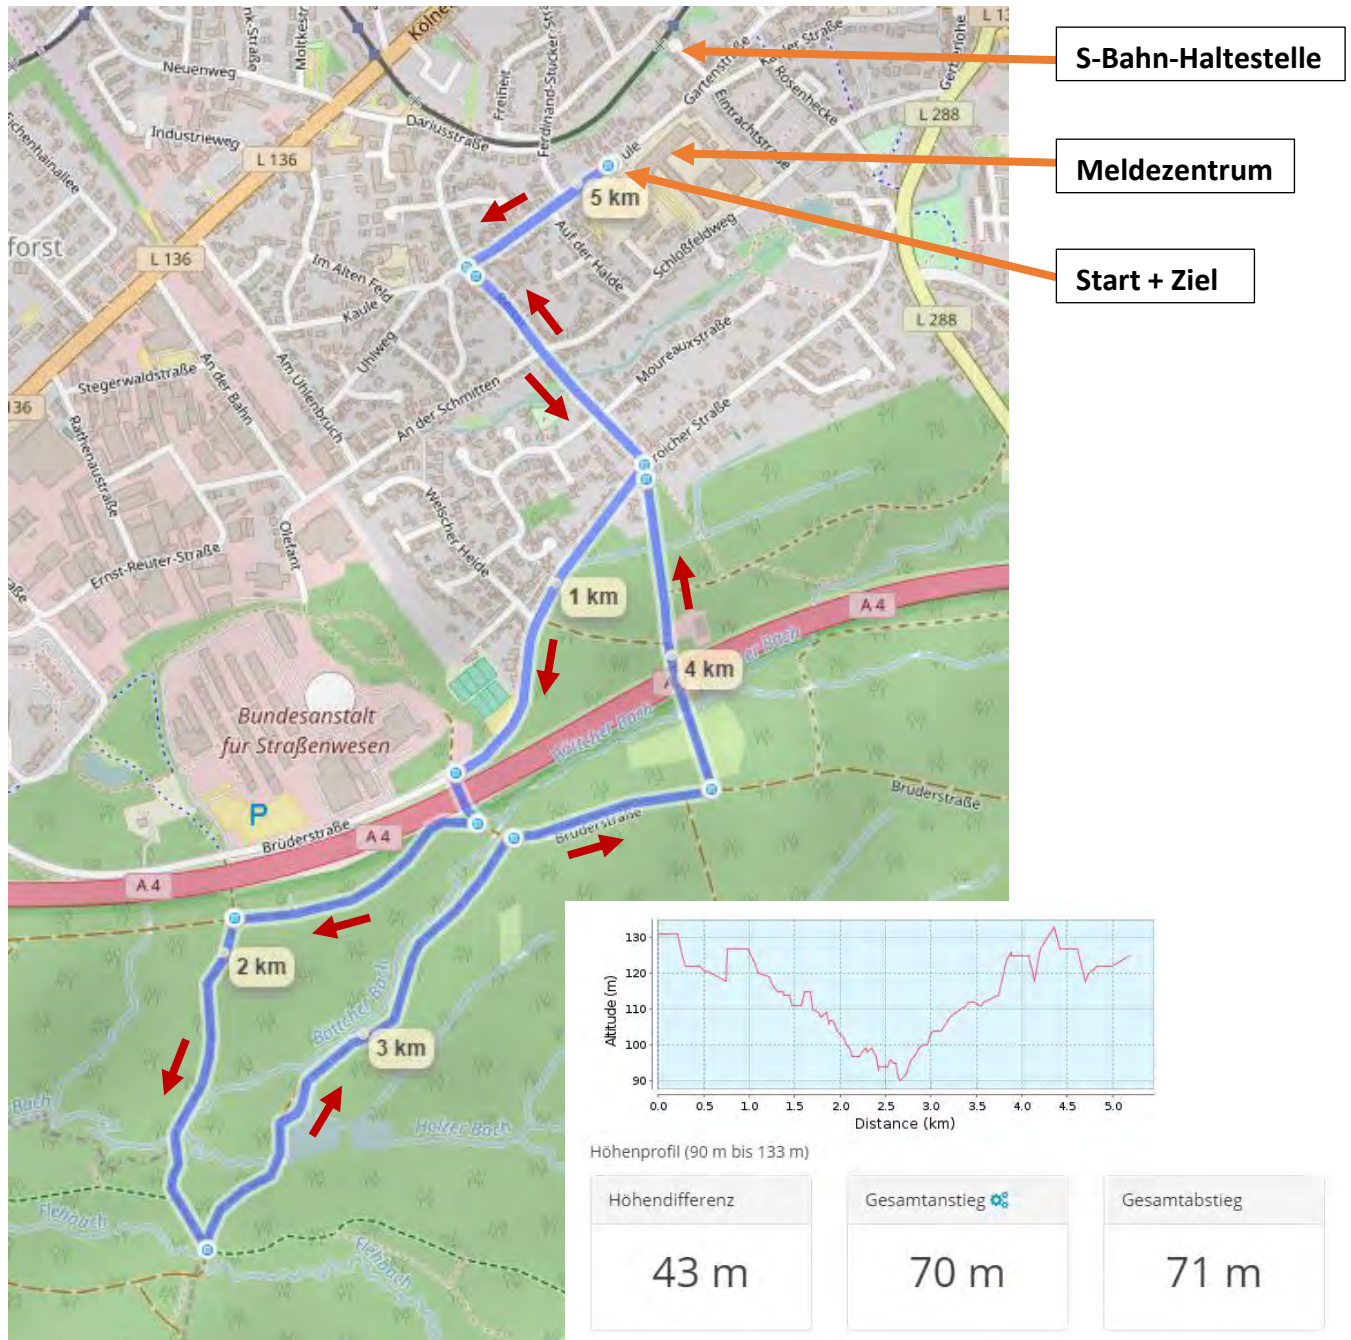

🇩🇪 Königsforst-Marathon - 5 km neuer Rundkurs 2017

D-51429 Bergisch Gladbach, Rheinisch-Bergischer Kreis, Reg.-Bez. Köln, NRW

Navi: Start-Ziel - **Albertus-Magnus-Gymnasium Bensberg**, Kaule 3-15, 51429 Bergisch Gladbach

Höhendifferenz 43 Meter (Höhe von 90 Meter bis 133 Meter)

Beschreibung der Strecke

die neue 5 km Laufstrecke des Königsforst-Marathons ist ein profilierter Rundkurs, der erst nach 1,5 km Straße in den Wald führt. Zwischen 0,8 und 2,6 km geht es bis auf ein paar Meter immer bergab. Danach geht es bis km 3,8 zum Ausgleich wieder bergan bevor der wellige Schluss-km beginnt. Es heißt also Tempo und damit Kräfte einteilen auf diesem nie langweiligen 5 km Kurs. Der Königsforst-Marathon ist einer der ältesten Landschaftsläufe Deutschlands und eignet sich bestens als Formtestlauf für ambitionierte Läufer und natürlich für Freizeit- und Genussläufer.